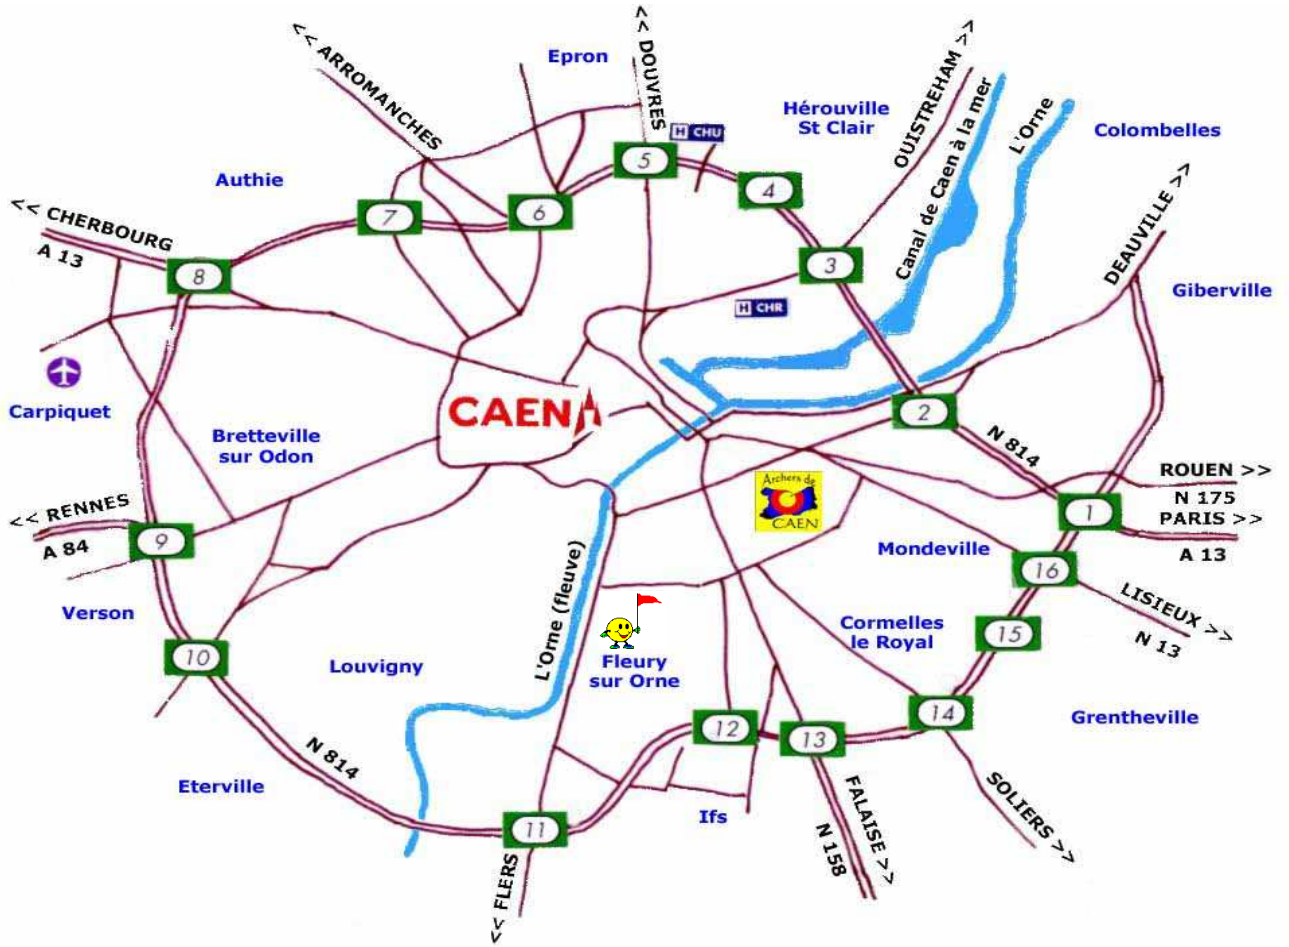

Plan de l'agglomération caennaise